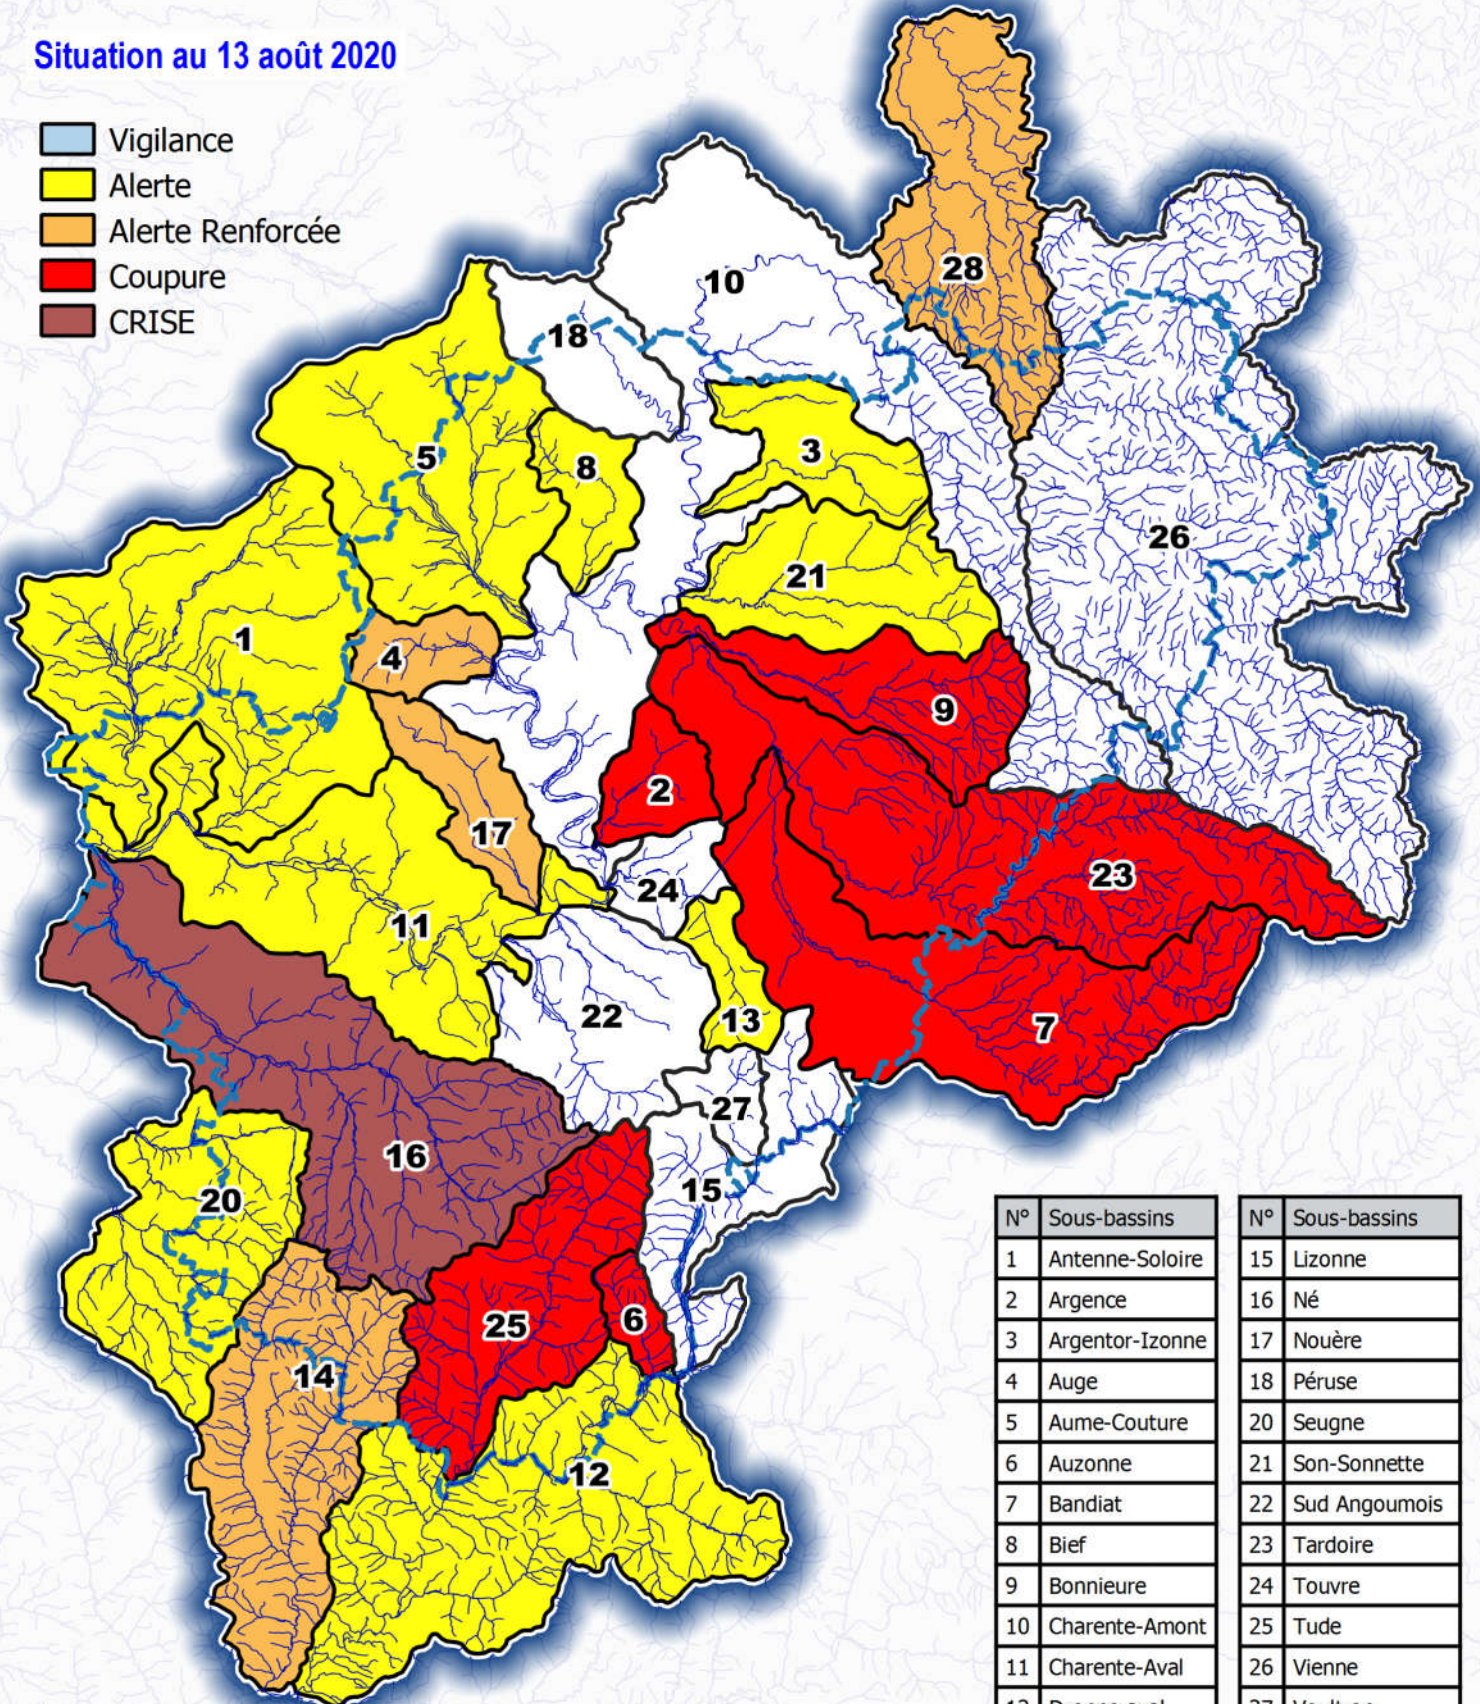

Situation au 13 août 2020

-  Vigilance
-  Alerte
-  Alerte Renforcée
-  Coupure
-  CRISE

N°	Sous-bassins	N°	Sous-bassins
1	Antenne-Soloire	15	Lizonne
2	Argence	16	Né
3	Argentor-Izonne	17	Nouère
4	Auge	18	Péruse
5	Aume-Couture	20	Seugne
6	Auzonne	21	Son-Sonnette
7	Bandiat	22	Sud Angoumois
8	Bief	23	Tardoire
9	Bonnieure	24	Touvre
10	Charente-Amont	25	Tude
11	Charente-Aval	26	Vienne
12	Dronne aval	27	Voultron
13	Echelle	28	Clain-Amont
14	Isle aval		